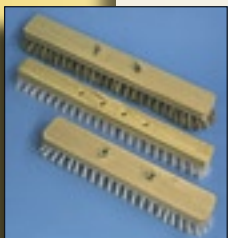

**Alle Artikel auch
in 4-Loch Ausführung erhältlich**

Saalbesen

Saalbesen

- RHM 28 cm breit / mit Gewinde**
1 Stück Art. Nr. 400 00 543
- RHM 40 cm breit / 2 Schrauben**
1 Stück Art. Nr. 400 24 210
- RHM 60 cm breit / 2 Schrauben**
1 Stück Art. Nr. 400 26 210
- RHM 80 cm breit / 2 Schrauben**
1 Stück Art. Nr. 400 28 210

- 1 VE = 25 kg Art. Nr. 602 41 525

Schrubber

Schrubber

Perlon 32 cm Power Stick

1 Stück Art. Nr. 400 40 325

Perlon 40 cm Power Stick

1 Stück Art. Nr. 400 40 445

Union 32 cm

1 Stück Art. Nr. 400 40 321

Union 40 cm

1 Stück Art. Nr. 400 40 441

Stiele und Stielhalter

Stielhalter

ø 24 mm für Besen und Schrubber

1 Stück Art. Nr. 400 00 570

ø 28 mm für Besen und Schrubber