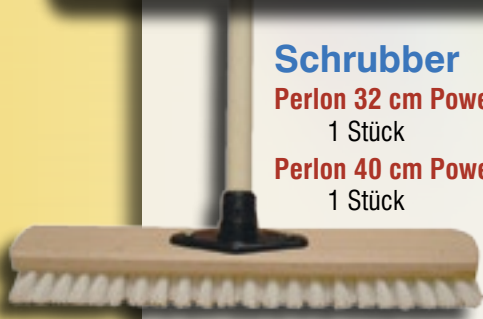

Schrubber

Schrubber

Perlon 32 cm Power Stick

1 Stück Art. Nr. 400 40 325

Perlon 40 cm Power Stick

1 Stück Art. Nr. 400 40 445

Union 32 cm

1 Stück Art. Nr. 400 40 321

Union 40 cm

1 Stück Art. Nr. 400 40 441

Stiele und Stielhalter

Stielhalter

ø 24 mm für Besen und Schrubber

1 Stück Art. Nr. 400 00 570

ø 28 mm für Besen und Schrubber

1 Stück Art. Nr. 400 20 001

Teleskopstiel Aluminium

1 Stück Art. Nr. 100 01 044

Patentstiel Alu für 4-Loch

1 Stück Art. Nr. 400 15 029